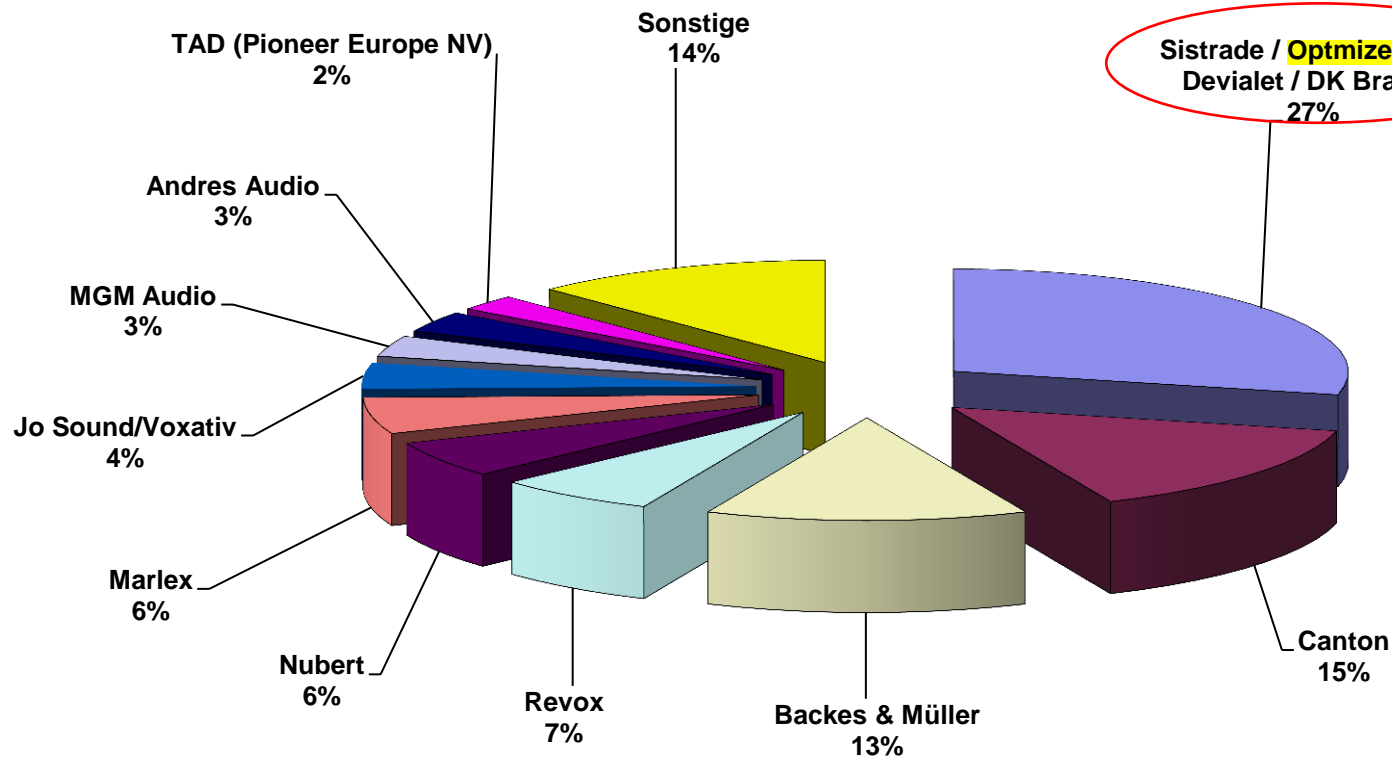

HIGH END SWISS 2013
Die beste Musikvorführung

* Optimize-Audio ist unsere eigene Zubehör-Marke, mit welchem 2013 die Systeme von Hifi.Zuerich betrieben wurden.

HIGH END SWISS 2013
Das innovativste Produkt