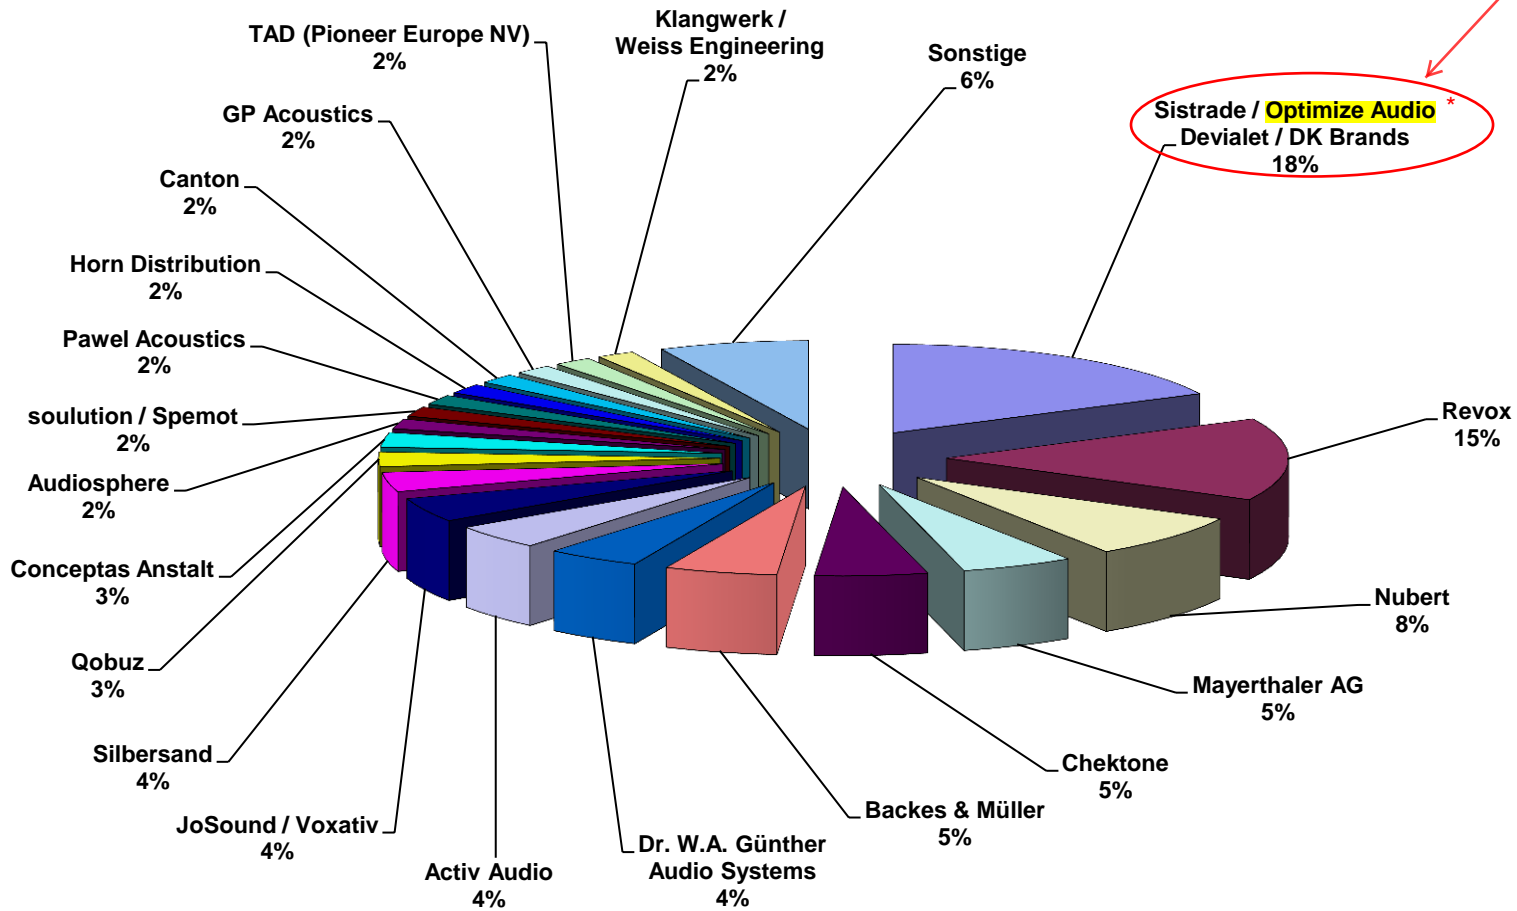

HIGH END SWISS 2013
Die beste Musikvorführung

* Optimize-Audio ist unsere eigene Zubehör-Marke, mit welchem 2013 die Systeme von Hifi.Zuerich betrieben wurden.

HIGH END SWISS 2013
Das innovativste Produkt

* Optimize-Audio ist unsere eigene Zubehör-Marke, mit welchem 2013 die Systeme von Hifi.Zuerich betrieben wurden.